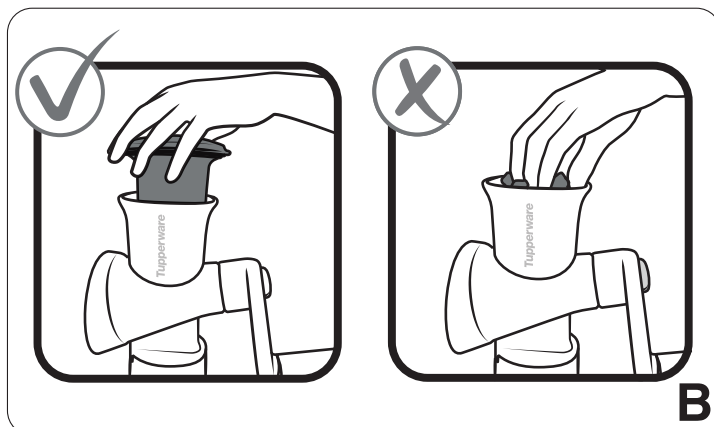

FusionMaster Ice Shaver

Osservare tutte le necessarie misure di sicurezza nell'utilizzo di Tritagliaccio Poldo.

Fare attenzione a tenere lontano le dita dalle lame, poiché sono estremamente affilate. Durante le operazioni di montaggio e smontaggio, tenere sempre Tritagliaccio Poldo per il bordo, non dalla lama (vedi Fig. A). Tenere sempre lontano dalla portata dei bambini. Verificare sempre che l'inserto sia montato in sicurezza nell'inserto conico. Utilizzare sempre l'inserto proteggidita fornito per spingere i cubetti di ghiaccio verso il basso (ved. Fig. B). Utilizzare Tritagliaccio Poldo solo per sminuzzare cubetti di ghiaccio semplici o aromatizzati. Coprire l'inserto con l'apposita custodia protettiva quando non in uso (ved. Fig. C).