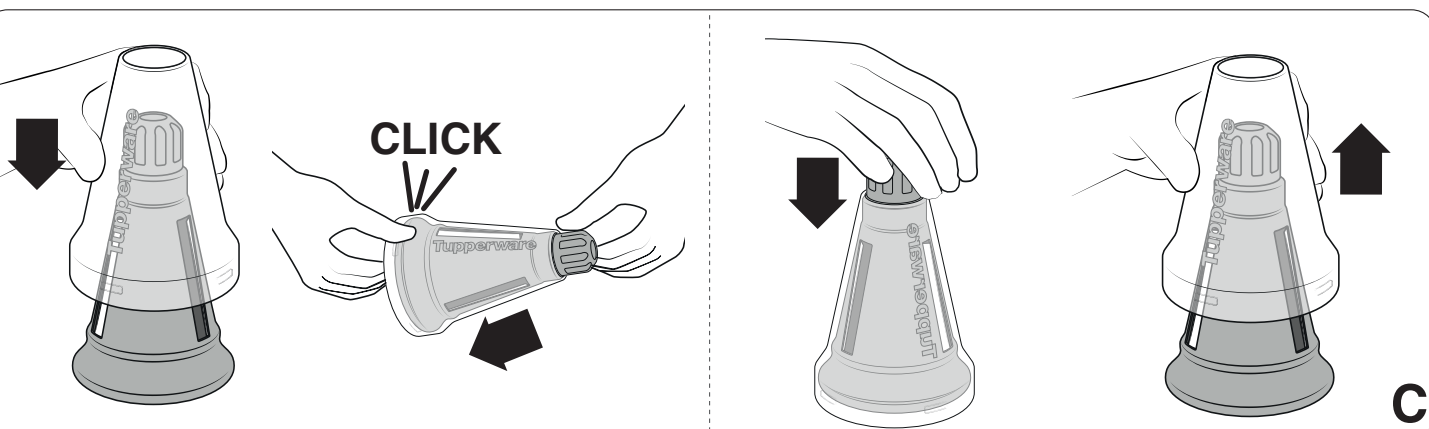

FusionMaster Ice Shaver

Osservare tutte le necessarie misure di sicurezza nell'utilizzo di Tritagliaccio Poldo.

Fare attenzione a tenere lontano le dita dalle lame, poiché sono estremamente affilate. Durante le operazioni di montaggio e smontaggio, tenere sempre Tritagliaccio Poldo per il bordo, non dalla lama (vedi Fig. A). Tenere sempre lontano dalla portata dei bambini. Verificare sempre che l'inserto sia montato in sicurezza nell'inserto conico. Utilizzare sempre l'inserto proteggidita fornito per spingere i cubetti di ghiaccio verso il basso (ved. Fig. B). Utilizzare Tritagliaccio Poldo solo per sminuzzare cubetti di ghiaccio semplici o aromatizzati. Coprire l'inserto con l'apposita custodia protettiva quando non in uso (ved. Fig. C).