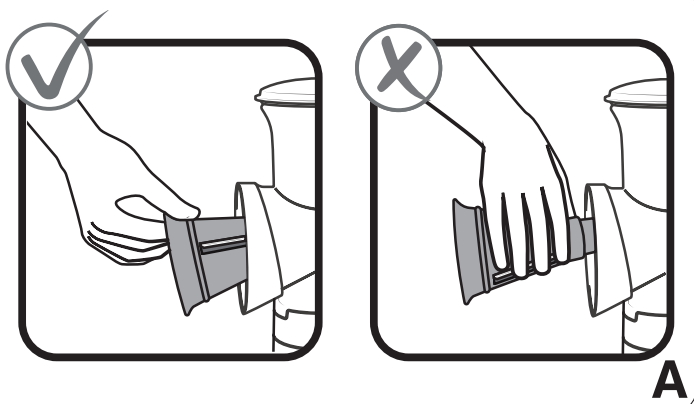

FusionMaster Ice Shaver

Osservare tutte le necessarie misure di sicurezza nell'utilizzo di Tritagliaccio Poldo.

Fare attenzione a tenere lontano le dita dalle lame, poiché sono estremamente affilate. Durante le operazioni di montaggio e smontaggio, tenere sempre Tritagliaccio Poldo per il bordo, non dalla lama (vedi Fig. A). Tenere sempre lontano dalla portata dei bambini. Verificare sempre che l'inserto sia montato in sicurezza nell'inserto conico. Utilizzare sempre l'inserto proteggidita fornito per spingere i cubetti di ghiaccio verso il basso (ved. Fig. B). Utilizzare Tritagliaccio Poldo solo per sminuzzare cubetti di ghiaccio semplici o aromatizzati. Coprire l'inserto con l'apposita custodia protettiva quando non in uso (ved. Fig. C).